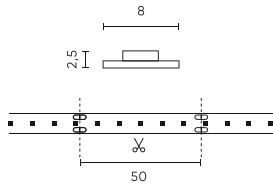

LED line PRIME

Symbole: 249440

EAN: 5901583249440

**Ruban LED 300/5m SMD 12V 11000K
4,8W IP20 8mm 30m 400lm/m PRIME**

Dessin technique