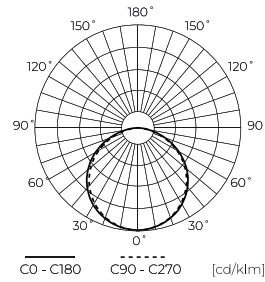

Répartition de la lumière