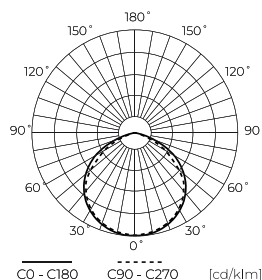

Šviesos pasiskirstymas