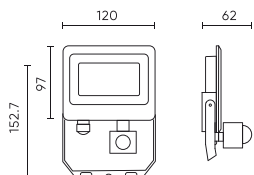

LED line LITE

Produkto kodas: 203488

EAN: 5905378203488

**Projektorius PHOTON 4000K 20W
2000lm 120° IP65 LITE judesio sensorius**

Techninis brėžinys