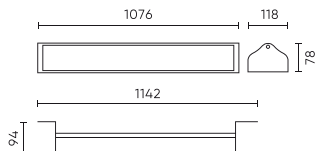

LED line LITE

Kód: 206779

EAN: 5905378206779

**LED line Highbay STREAKBAY 4000K
200W 20000lm 120x60° IP65 fekete LITE**

Műszaki rajz

Fényeloszlás