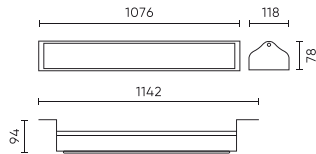

LED line LITE

Symbole: 206779

EAN: 5905378206779

**Highbay STREAKBAY 4000K 200W
20000lm 120x60° IP65 noir LITE**

Dessin technique