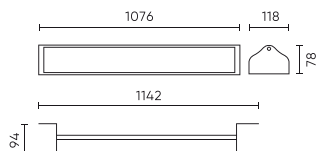

LED line LITE

Symbol: 206779

EAN: 5905378206779

**Svítlidlo Highbay STREAKBAY 4000K
200W 20000lm 120x60° IP65 černé LITE**

Technické kreslení