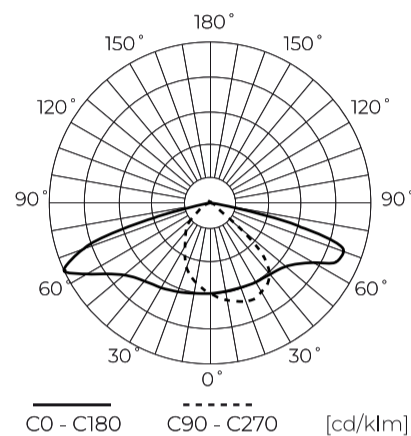

Dane techniczne

Parametr	Wartość
Klasa Energetyczna 2019/2015	B
Gwarancja	5/7*
Moc	• 50 W
Napięcie	• 100-277 V AC
Temperatura barwy światła	• 4000 K
Barwa światła	Biała
Współczynnik odwzorowania barw Ra	70
Klasa szczelności	IP66
Stopień ochrony IK	09
Klasa ochrony elektrycznej	I
Wydajność świetlna	150
Całkowity strumień świetlny	7500
Okres trwałości L70B50	100 000 h
L80B*- różnica B10-B50 ≈ 1% (według LightingEurope)-pomijalna	100000 h

Parametr	Wartość
L90B*- różnica B10-B50 ≈ 1% (według LightingEurope)-pomijalna	100000 h
Funkcja ściemniania	0-10
Częstotliwość napięcia zasilania	50/60Hz
Kąt świecenia	T2M1
Współczynnik mocy PF	>0,95
Temperatura pracy	-40 ÷ 45
Do zastosowań	Na zewnątrz pomieszczeń
Rozmiar otworu montażowego	48-60 mm
Wysokość	95 mm
Kolor	Szary (RAL 9007)
Materiał (obudowa)	Aluminium
Materiał (klosz)	Szkló hartowane
Typ złącza	ZHAGA

LED line PRIME

Symbol: 220614

EAN: 5905378220614

**Oprawa drogowa TOLENO Icl 4000K
50W 7500lm T2M1 IP66 Szary (RAL
9007) CRI70 PRIME**

Rysunek techniczny

Rozsył światła

Dodatkowe zdjęcia produktowe

Dane logistyczne

Opakowanie jednostkowe

Szerokość	500 mm
Wysokość	130 mm
Długość	235 mm
Waga	3,12 kg

Opakowanie zbiorcze

Ilość	1
Szerokość	500 mm
Wysokość	130 mm
Długość	235 mm
Waga	3,12 kg

Europaleta

Ilość opakowań jednostkowych europaleta	72
Wysokość palety	1900 mm
Ilość w warstwie	
Ilość warstw	
Ilość opakowań zbiorczych europaleta	72
Waga	270 kg