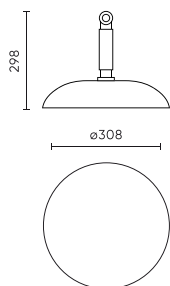

LED line PRIME

Produkto kodas: 219908

EAN: 5905378219908

**Highbay lempa PYRO High Temp 4000K
150W 28500lm 60° IP65 juoda PRIME**

Techninis brėžinys