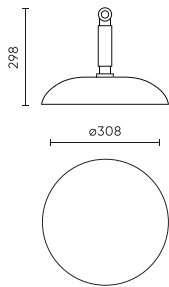

LED line PRIME

Symbole: 219908

EAN: 5905378219908

**Luminaire Highbay PYRO High Temp
4000K 150W 28500lm 60° IP65 noir
PRIME**

Dessin technique