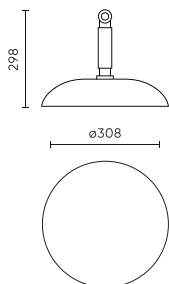

LED line PRIME

Symbol: 219908

EAN: 5905378219908

**Highbay svítidlo PYRO High Temp
4000K 150W 28500lm 60° IP65 černá
PRIME**

Technické kreslení