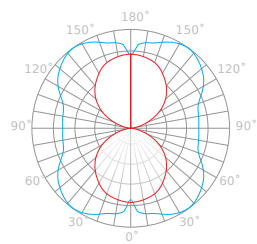

Luminous [cd/klm]

C0 - C180 C90 - C270