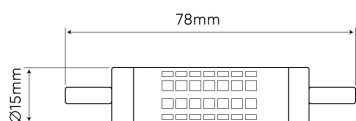

LED line® R7s 6W 4000K 500lm 220-240V 78mm

Konstrukcja produktu zapewnia skuteczne oddawanie wytworzonego ciepła na zewnątrz.

Zastosowany układ FLICKER FREE™ gwarantuje brak szkodliwego efektu migotania światła i bezpieczeństwo dla wzroku użytkowników.

220-240 VAC

SMD2835

Na produkt udzielana jest trzyletnia gwarancja producenta.

360 °

-20÷40 °C

30 000 h

Parametr	Wartość
Wydajność świetlna	83 lm/W
Moc	6 W
Barwa światła	Biała
Klasa efektywności energetycznej 2019/2015	G
Całkowity strumień świetlny	500 lm
Temperatura barwy światła	4000 K
Kroki MacAdama	≤6
Gwarancja (lata)	3
Współczynnik trwałości	0.9
Okres trwałości L70B50	30 000 h
Napięcie zasilania, rodzaj napięcia zasilania	220-240 VAC
Częstotliwość napięcia zasilania	50/60Hz
Współczynnik odwzorowania barw Ra	80
Kolor	Biały
Współczynnik zachowania strumienia świetlnego	96 %
Średnica lampy	15

Parametr	Wartość
Kąt świecenia	360 °
Materiał (klosz)	szkło
Materiał (obudowa)	Ceramika
Typ diody	SMD2835
Trwałość	30000
Współczynnik mocy PF	0,5
Ilość cykli włącz/wyłącz	50000
Kroki MacAdama	≤6
Temperatura pracy	-20÷40 °C
Do zastosowań wewnątrz pomieszczeń	Wewnątrz pomieszczeń
Opakowanie zbiorcze	250 szt.
Czas nagrzewania lampy do 60%	1
Wysokość	78 mm
Masa produktu z opakowaniem	22 g
Waga opakowania zbiorczego (kg)	5,5
Klasa Energetyczna 874/2012	A+