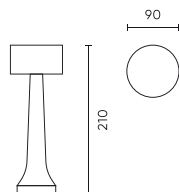

LED line

Symbol: 204485

EAN: 5905378204485

**Lampa stołowa RIWIA 1,0W 120lm CCT
złoty róż 1.8Ah**

Rysunek techniczny