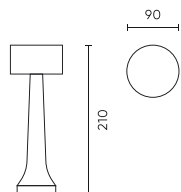

LED line

Produkto kodas: 204485

EAN: 5905378204485

Stalo lempa RIWIA 1.0W 120lm CCT aukso rožių 1.8Ah

Techninis brėžinys

Šviesos pasiskirstymas

Papildomos produkto nuotraukos

Logistikos duomenys

Vienartinė pakuotė

Kiekis	1
Plotis	100 mm
Ūgis	225 mm
Ilgis	100 mm
Svarstyklės	0,27 kg

Didmeninė pakuotė

Kiekis	30
Plotis	520 mm
Ūgis	320 mm
Ilgis	470 mm
Tūris	0,078 m ³
Svarstyklės	10,8 kg

Europaletas

Ūgis	1920 mm
Kiekis viename sluoksnyje	60
Sluoksnių skaičius	6
Didelis kiekis	360
Svarstyklės	129,6 kg