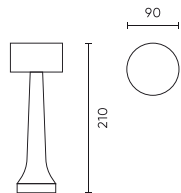

**Műszaki adatok**

Paraméter	Érték
Garancia	2
Hatalom	• 1 W
Világos szín	Fehér
Színvisszaadási index Ra	80
Tömörégi osztály	IP20
Fényhatékonyság	120

Paraméter	Érték
Fényerő-szabályozási funkció	Touch
	5
	1 x Li-Ion 3.7V 1800mAh
Sugárszög	120
Üzemi hőmérséklet	-5÷40
Beltéri használatra	A szobákban

LED line

Kód: 204485

EAN: 5905378204485

**Asztali lámpa RIWIA 1.0W 120lm CCT
arany rózsza 1.8Ah**

Műszaki rajz

Fényeloszlás

További termékfotók

Logisztikai adatok

Egyetlen csomagolás

Mennyiség	1
Szélesség	100 mm
Magasság	225 mm
Hossz	100 mm
Mérleg	0,27 kg

Tömeges csomagolás

Mennyiség	30
Szélesség	520 mm
Magasság	320 mm
Hossz	470 mm
Kötet	0,078 m ³
Mérleg	10,8 kg

Europaraklap

Magasság	1920 mm
Mennyiség a rétegben	60
Rétegek száma	6
Tömeges mennyiség	360
Mérleg	129,6 kg

LED line

Kód: 204485

EAN: 5905378204485

**Asztali lámpa RIWIA 1.0W 120lm CCT
arany rózsza 1.8Ah**

Példa megvalósítás