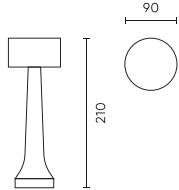

LED line

Symbole: 204485

EAN: 5905378204485

**Lampe de table RIWIA 1.0W 120lm CCT
rose dorée 1.8Ah****Données techniques**

Paramètre	Valeur
Garantie	2
Pouvoir	• 1 W
Couleur claire	Blanc
Indice de rendu des couleurs Ra	80
Classe d'étanchéité	IP20
Efficacité lumineuse	120

Paramètre	Valeur
Fonction de gradation	Touch
	5
	1 x Li-Ion 3.7V 1800mAh
Angle du faisceau	120
Température de fonctionnement	-5÷40
Pour une utilisation en intérieur	À l'intérieur des chambres

LED line

Symbole: 204485

EAN: 5905378204485

Lampe de table RIWIA 1.0W 120lm CCT
rose dorée 1.8Ah

Dessin technique

Répartition de la lumière

Photos supplémentaires du produit

Données logistiques

Emballage individuel

Quantité	1
Largeur	100 mm
Hauteur	225 mm
Longueur	100 mm
Balance	0,27 kg

Emballage en vrac

Quantité	30
Largeur	520 mm
Hauteur	320 mm
Longueur	470 mm
Volume	0,078 m ³
Balance	10,8 kg

Europalette

Hauteur	1920 mm
Quantité en couche	60
Nombre de couches	6
Quantité en vrac	360
Balance	129,6 kg