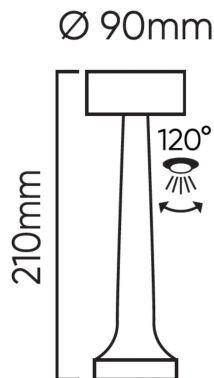

Tischleuchte RIWIA 1W 120lm CCT IP20 ros-gold 1800mAh

Die elegante Tischlampe ist ein Produkt, das mit viel Liebe zum Detail hergestellt wurde. Wir haben nicht nur auf die technischen Parameter geachtet, sondern auch auf das moderne Design. Daher wird sie sowohl von Liebhabern ästhetischer als auch praktischer Lösungen geschätzt werden.

Die solide gefertigte Lampe hat ein Irongehäuse, das gegen mechanische Beschädigungen resistent ist, und einen rutschfesten Sockel. Wir haben sie mit Parametern ausgestattet, die sie von anderen auf dem Markt erhältlichen Produkten unterscheiden: Die Leistung der Lampe beträgt 1W und der Lichtstrom 120 lm. Schutzklasse IP20.

Die Lampe ist in drei Farbversionen erhältlich: Silber, Gold und Roségold, so dass sie sich für jedes Arrangement eignet. Sie ist ein perfektes Dekorationselement sowohl für Wohnräume als auch für die Gastronomie. Dank ihrer kompakten Größe kann sie leicht an jeden beliebigen Ort gebracht werden. Sie können sie mit einem Knopfdruck ein- und ausschalten oder dimmen.

Die Lampe lässt sich in nur 3 Stunden aufladen und kann bis zu 8 Stunden leuchten. Da die Lampe keinen Netzanschluss hat, ist sie frei beweglich und kann überall dort eingesetzt werden, wo herkömmliche Geräte nicht funktionieren.

Wichtigste Produktmerkmale und Vorteile:

- geräumige Akkus 1 x 3,7 V 1800 mAh;
- lange Betriebszeit (bis zu 8 Stunden);
- Lichtstrom von 120 lm sorgt für eine optimale Ausleuchtung der gewählten Fläche;
- Schutzklasse IP20;
- mit Touchdimmer;
- CCT 3000/4000/5000 K
- ästhetisch ansprechendes und elegantes Design;
- für den Innen- und Außenbereich geeignet;
- erhältlich in drei Farbvarianten.

Der Schalter funktioniert durch Berühren des Sensors, wodurch die Beleuchtung ein- oder ausgeschaltet wird. Eine weitere Funktion des Schalters ist die stufenlose Einstellung der Helligkeit. Eine kurze Berührung schaltet die Beleuchtung ein/aus. Eine lange Berührung dimmt die Beleuchtung oder macht sie heller.

Betriebstemperatur

Für das Produkt gilt eine zweijährige Herstellergarantie.

Abstrahlwinkel

Parameter	Wert
Lichtausbeute	120 lm/W
Leistung	1,0 W
Lichtfarbe	Weiß

Parameter	Wert
Dimmfunktion	Touch
Farbwiedergabe-Index Ra	80
Abstrahlwinkel	120 °