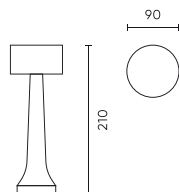

LED line

Symbol: 204485

EAN: 5905378204485

**Stolní světlo RIWIA 1.0W 120lm CCT
zlatá růže 1.8Ah**

Technické kreslení