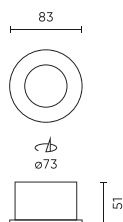

LED line PRIME

Symbol: 245428

EAN: 5901583245428

**Oprawa sufitowa wodoodporna okrągła
IP65 biała PRIME**

Rysunek techniczny