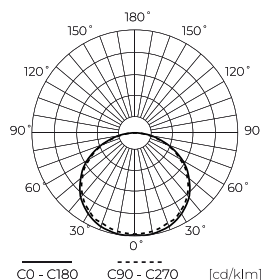

LED line LITE

Produkto kodas: 241567

EAN: 5901583241567

**LED juosta 600/5m SMD 24V 11000K
9,6W IP20 8mm 5m 800lm/m PRIME**

Techninis brėžinys

Šviesos pasiskirstymas