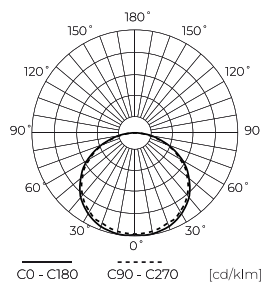

LED line LITE

Kód: 241567

EAN: 5901583241567

**LED szalag 600/5m SMD 24V 11000K
9,6W IP20 8mm 5m 800lm/m PRIME**

Műszaki rajz

Fényeloszlás