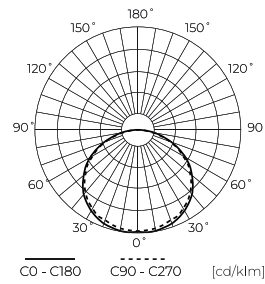

LED line LITE

Symbole: 241567

EAN: 5901583241567

**Ruban LED 600/5m SMD 24V 11000K
9,6W IP20 8mm 5m 800lm/m PRIME**

Dessin technique

Répartition de la lumière