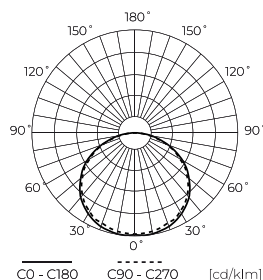

LED line LITE

Symbol: 241567

EAN: 5901583241567

**LED pásek 600/5m SMD 24V 11000K
9,6W IP20 8mm 5m 800lm/m PRIME**

Technické kreslení

Rozložení světla