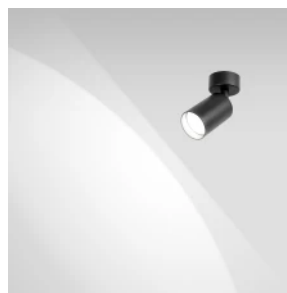

LED line LITE

Symbol: 478276

EAN: 5907777478276

Oprawa sufitowa natynkowa PIPE GU10 okrągła IP20 czarna LITE

Oprawa natynkowa LED line GU10 w kolorze czarnym PIPE to połączenie nowoczesności z funkcjonalnością. Wykonana z aluminium, charakteryzuje się wytrzymałą konstrukcją oraz estetycznym proszkowym malowaniem. Umożliwia elastyczną regulację kierunku światła w przedziale 180° i 330°. Doskonała do montażu na sufitach i ścianach, współpracuje z energooszczędnymi żarówkami GU10 o maksymalnej mocy 10W.

Parametr	Wartość
Klasyfikacja materiału podłoża do montażu	F
Montaż od oświetlanego obiektu	0.5 m
Sposób montażu	natynkowy
Wysokość	85
Średnica źródła dedykowanego dla oprawki	50 mm
Średnica oprawy	55
Kolor	Czarny
Materiał (obudowa)	Aluminium

LED line LITE

Symbol: 478276

EAN: 5907777478276

Oprawa sufitowa natynkowa PIPE GU10 okrągła IP20 czarna LITE

Rysunek techniczny

Rozsył światła

Dodatkowe zdjęcia produktowe

Dane logistyczne

**Oprawa sufitowa natynkowa PIPE GU10
okrągła IP20 czarna LITE**

Przykładowa realizacja