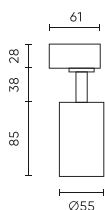

LED line LITE

Symbol: 478276

EAN: 5907777478276

Oprawa sufitowa natynkowa PIPE GU10 okrągła IP20 czarna LITE

Rysunek techniczny