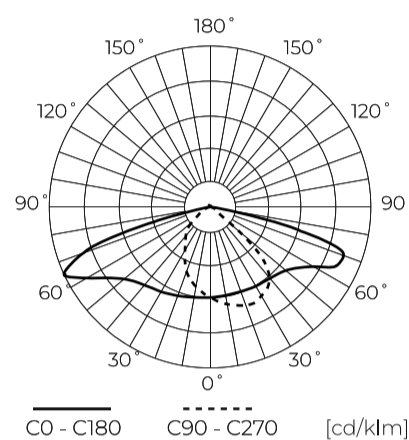

Rozsył światła