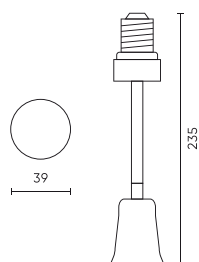

Dane techniczne

Parametr	Wartość
Napięcie	• 220-240 V AC
Maksymalna moc żarówki	20
Ilość gniazd (ilość sznurów)	1
Rodzaj gwintu żarówki	E27
Zastosowanie	Przedłużka (adapter) E27 > E14 z elastycznym złączem 10,5cm

Parametr	Wartość
Rodzaj produktu	przejściówka
Rodzaj przejściówki	E27 > E14
Do zastosowań	Wewnątrz pomieszczeń
Wysokość	21

LED line LITE

Symbol: 242038

EAN: 5901583242038

Przedłużka mocowania żarówki E27->E14 200mm

Rysunek techniczny

Rozsył światła

Dodatkowe zdjęcia produktowe

Dane logistyczne

Opakowanie jednostkowe

Ilość	1
Szerokość	30 mm
Wysokość	9 mm
Długość	42 mm
Waga	0,06 kg

Opakowanie zbiorcze

Ilość	100
Szerokość	300 mm
Wysokość	260 mm
Długość	400 mm
Objętość	0,031 m3
Waga	6,5 kg
Uwagi	CARTON BOX

Europaleta

Ilość opakowań jednostkowych europaleta	12000
Wysokość palety	1800 mm
Ilość w warstwie	900
Ilość warstw	6
Ilość opakowań zbiorczych europaleta	5400
Waga	351 kg

LED line LITE

Symbol: 242038

EAN: 5901583242038