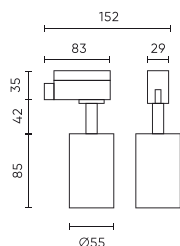

LED line LITE

Produkto kodas: 475442

EAN: 5907777475442

LED linijos laikiklis vienfazei GU10 bėgių baltai PIPE

Techninis brėžinys