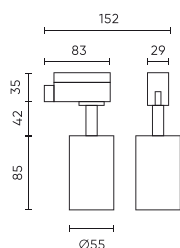

LED line LITE

Produkto kodas: 475442

EAN: 5907777475442

LED linijos laikiklis vienfazei GU10 bėgių baltai PIPE

Techninis brėžinys