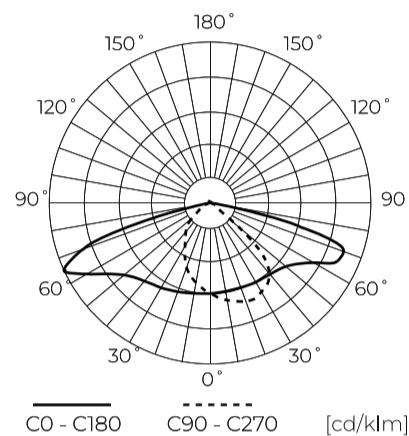

Rozsył światła

Dodatkowe zdjęcia produktowe