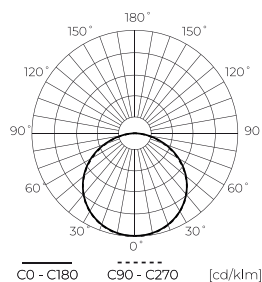

**Dane techniczne**

Parametr	Wartość
Klasa Energetyczna 2019/2015	F
Gwarancja	5
Moc	• 12 W / m
Napięcie	• 24 V DC
Temperatura barwy światła	• 2200-3000 K
Barwa światła	CCT-2pin
Współczynnik odwzorowania barw Ra	80
Klasa szczelności	IP20
Klasa ochrony elektrycznej	III
Sekcja cięcia	10 cm
Współczynnik zachowania strumienia świetlnego	96
Okres trwałości L70B50	50 000 h
L80B*- różnica B10-B50 ≈ 1% (według LightingEurope)-pomijalna	35000 h

LED line PRIME

Symbol: 471093

EAN: 5907777471093

**Taśma LED 350/5m SMD 24V 2200-3000K 12W IP20 DIM 10mm 5m 1140lm/m PRIME**

**Rysunek techniczny**

**Rozsył światła**

**Dodatkowe zdjęcia produktowe**

**Dane logistyczne**