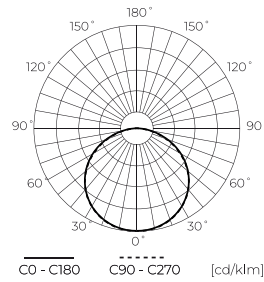

**Technische Daten**

Parameter	Wert
Energieeffizienzklasse 2019/2015	F
Garantie	5
Leistung	• 12 W / m
Spannung	• 24 V DC
Farbtemperatur des Lichts	• 2200-3000 K
Lichtfarbe	CCT-2pin
Farbwiedergabe-Index Ra	80
Schutzart	IP20
Die Schutzklasse gegen elektrischen Schlag ist:	III
Schneideabschnitt	10 cm
Lumenerhaltungsfaktor	96
Lebensdauer L70B50	50 000 h
L80B* – Unterschied B10–B50 ≈ 1 % (laut LightingEurope) – vernachlässigbar	35000 h

Parameter	Wert
Faktor Dauerhaftigkeit	0,9
Dimmfunktion	PWM
MacAdam Schritte	≤3
Strom (Meter)	0,5
Abstrahlwinkel	120
Diodentyp	SMD2835
Kompatibler Dimmer	PWM
Laminat (Farbe)	Weiß
Laminat (Dicke)	2
Klebebandtyp	3M 300 LSE
Betriebstemperatur	-25÷45
Für den Innenbereich	Innenbereich

LED line PRIME

Code: 471093

EAN: 5907777471093

**LED-Streifen 350/5m SMD 24V 2200-3000K 12W IP20 DIM 10mm 5m 1140lm/m PRIME**

**Technische Zeichnung**

**Lichtverteilung**

**Zusätzliche Produktfotos**

**Logistikdaten**

**Einzelverpackung**

Menge	5 m
Gewicht	0,105 kg

**Großverpackung**

Menge	100
Breite	490 mm
Höhe	300 mm
Länge	630 mm
Gewicht	25,1 kg
Kommentare	

**Europalette**

Menge	2400
Palettenhöhe	1800 mm
Menge in der Schicht	6
Anzahl der Schichten	10
Großmengen	60
Waage	300 kg