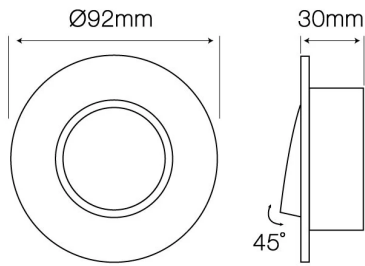

LED line® Oprawa sufitowa okrągła ruchoma odlew czarna

Matowe wykończenie oprawy zapewnia jej estetyczny wygląd.

Na produkt udzielana jest pięcioletnia gwarancja producenta.

80 mm

Produkt jest przeznaczony do montażu podtynkowego.

Ruchomy element oprawy, pozwala skierować strumień światła w wybranym kierunku.

Parametr	Wartość
Moc maksymalna lampy w oprawie	35
Klasa szczelności IP	20
Gwarancja (lata)	5
Kolor	Czarny
Średnica oprawy	92 mm
Średnica źródła dedykowanego dla oprawki	50
Materiał (obudowa)	Odlew aluminium
Kąt regulacji w osi y	45
Klasyfikacja materiału podłoża do montażu	F

Parametr	Wartość
Montaż od oświetlanego obiektu	0.5
Rozmiar otworu montażowego	80 mm
Do zastosowań wewnątrz i na zewnątrz pomieszczeń	TAK
Klasa ochrony przed porażeniem elektrycznym	III
Opakowanie zbiorcze	100 szt.
Wysokość	30 mm
Masa produktu z opakowaniem	100 g
Waga opakowania zbiorczego (kg)	10