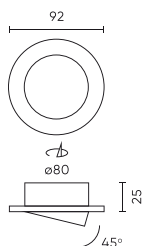

LED line PRIME

Symbol: 249259

EAN: 5901583249259

**Oprawa sufitowa ruchoma odlew
ruchoma okrągła IP20 czarna PRIME**

Rysunek techniczny