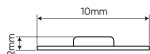

Das Produkt wurde im LED line® Zentrum für Lichtforschung und -messung erfolgreich getestet und auf deren Grundlage die maßgeblichen photometrischen Dateien erstellt wurden