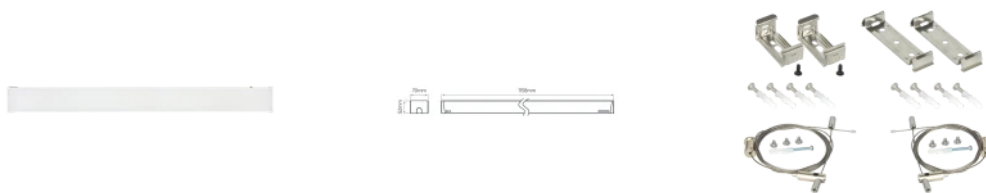

LED line PRIME

Symbol: 204201

EAN: 5905378204201

**Oprawa liniowa FUSION 4000K 40W  
5200lm LR40° IP20 120cm biała PRIME  
0-10V**

Oprawa liniowa FUSION LED line PRIME o mocy 40 W i barwie światła 4000 K zapewnia imponujący strumień świetlny wynoszący 5200 lm. Dzięki wysokiej wydajności świetlnej, wynoszącej 130 lm/W, oraz współczynnikowi odwzorowania barw Ra na poziomie 80, oprawa gwarantuje naturalne odwzorowanie kolorów. Posiada funkcję przyciemniania w zakresie 0-10V. Korpus z aluminium skutecznie odprowadza ciepło, co wpływa na długą żywotność produktu do 50 000 h.

LED line PRIME

Symbol: 204201

EAN: 5905378204201

**Oprawa liniowa FUSION 4000K 40W  
5200lm LR40° IP20 120cm biała PRIME  
0-10V**

**Rysunek techniczny**

**Rozsył światła**

**Dodatkowe zdjęcia produktowe**

**Dane logistyczne**