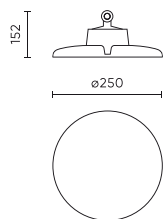

LED line PRIME

Produkto kodas: 216518

EAN: 5905378216518

**Highbay lempa PHANTOM 4000K 100W
19000lm 60° IP65 juoda PRIME DALI**

Techninis brėžinys

Šviesos pasiskirstymas