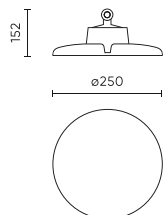

LED line PRIME

Kód: 216518

EAN: 5905378216518

**Highbay világítótest PHANTOM 4000K
100W 19000lm 60° IP65 fekete PRIME
DALI**

Műszaki rajz