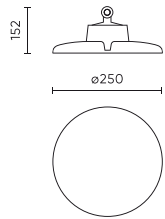

LED line PRIME

Symbole: 216518

EAN: 5905378216518

**Luminaire Highbay PHANTOM 4000K
100W 19000lm 60° IP65 noir PRIME DALI**

Dessin technique