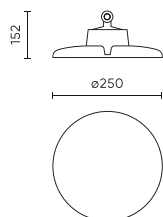

LED line PRIME

Symbol: 216518

EAN: 5905378216518

**Highbay svítidlo PHANTOM 4000K
100W 19000lm 60° IP65 černá PRIME
DALI**

Technické kreslení