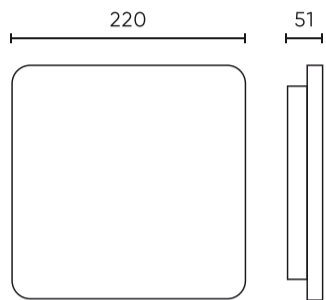

LED line PRIME

Symbole: 201170

EAN: 5905378201170

Plafonnier ACTON 4000K 18W 2000lm carré IP54 blanc PRIME

Dessin technique