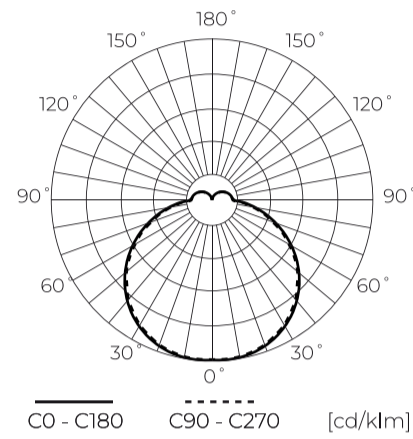

Répartition de la lumière