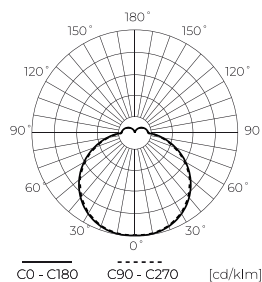

Rozložení světla