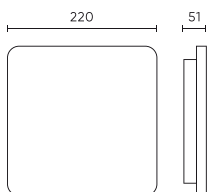

LED line PRIME

Symbol: 201170

EAN: 5905378201170

**Stropní svítidlo ACTON 4000K 18W
2000lm čtvercové IP54 bílá PRIME**

Technické kreslení