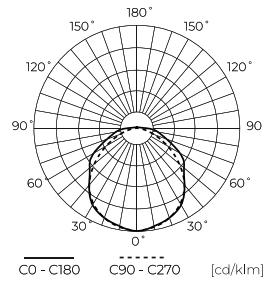

LED line PRIME

Code: 210240

EAN: 5905378210240

**Hermetische Leuchte RANGER 3CCT
(3/4/5K) 25-55W 8250lm IP66 150cm
grau PRIME**

Technische Zeichnung

Lichtverteilung