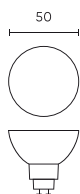

LED line PRIME

Symbol: 201477

EAN: 5905378201477

**Żarówka LED GU10 6500K 5W 700lm
230V 120° Ceramika PRIME**

Rysunek techniczny