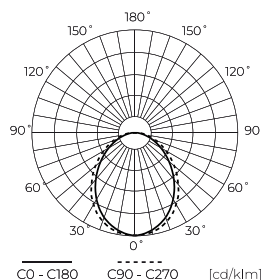

LED line PRIME

Symbol: 201477

EAN: 5905378201477

**Żarówka LED GU10 6500K 5W 700lm
230V 120° Ceramika PRIME**

Rysunek techniczny

Rozsył światła