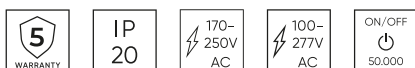

LED line PRIME

Symbol: 201477

EAN: 5905378201477

**Żarówka LED GU10 6500K 5W 700lm
230V 120° Ceramika PRIME**

Żarówka LED GU10 5W 6500K od marki LED line PRIME to doskonałe połączenie nowoczesnej technologii i efektywności energetycznej. Emituje jasne, chłodne światło o strumieniu świetlnym wynoszącym 700 lumenów, co przekłada się na wysoką wydajność świetlną 140 lm/W. Produkt zapewnia trwałość do 30 000 godzin oraz aż 50 000 cykli włączania bez utraty jakości.

Dane techniczne

Parametr	Wartość
Klasa Energetyczna 2019/2015	D
Gwarancja	5
Moc	• 5 W
Napięcie	• 170-250 V AC
Temperatura barwy światła	• 6500 K
Barwa światła	Biała
Współczynnik odwzorowania barw Ra	80
Klasa szczelności	IP20
Wydajność świetlna	140
Całkowity strumień świetlny	700 lm
Współczynnik zachowania strumienia świetlnego	96
Okres trwałości L70B50	30 000 h
Współczynnik trwałości	0.9

Parametr	Wartość
Kroki MacAdama	≤6
Częstotliwość napięcia zasilania	50/60Hz
Typ lampy	GU10
Kąt świecenia	120 °
Typ diody	SMD2835
Współczynnik mocy PF	0,5
Ilość cykli włącz/wyłącz	50000
Czas nagrzewania lampy do 60%	1
Do zastosowań	Wewnątrz pomieszczeń
Wysokość	55
Średnica oprawy	50 mm
Kolor	Biały
Materiał (obudowa)	Ceramika