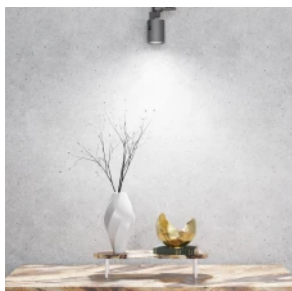

Dodatkowe zdjęcia produktowe