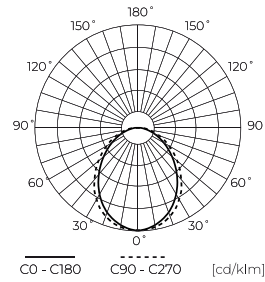

**Műszaki adatok**

Paraméter	Érték
Energiahatékonysági osztály 2019/2015	D
Garancia	5
Hatalom	• 5 W
Feszültség	• 170-250 V AC
Fény szín hőmérséklete	• 6500 K
Világos szín	Fehér
Színvisszaadási index Ra	80
Tömorségi osztály	IP20
Fényhatékonyság	140
Teljes fényáram	700 lm
Fényáram-fenntartási tényező	96
Felhasználhatósági idő L70B50	30 000 h

Paraméter	Érték
Tartóssági tényező (EPREL)	0.9
MacAdam lépcsői	≤6
Tápfeszültség frekvenciája	50/60Hz
Sugárszög	120 °
Dióda típusa	SMD2835
Teljesítménytényező PF	0,5
Be-/kikapcsolási ciklusok száma	50000
Lámpa bemelegedési ideje 60%-ra	1
Beltéri használatra	Aszobákban
Magasság	55
Keret átmérője	50 mm
Anyag (ház)	Kerámia

LED line PRIME

Kód: 201477

EAN: 5905378201477

**LED izzó GU10 6500K 5W 700lm 230V  
120° Ceramic PRIME**

**Műszaki rajz**

**Fényeloszlás**

**További termékfotók**

**Logisztikai adatok**

**Egyetlen csomagolás**

Mennyiség	1
Szélesség	35 mm
Magasság	53 mm
Hossz	35 mm
Mérleg	0,06 kg

**Tömeges csomagolás**

Mennyiség	100
Szélesség	280 mm
Magasság	155 mm
Hossz	575 mm
Kötet	0,024 m3
Mérleg	7 kg