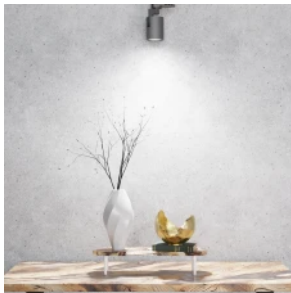

További termékfotók