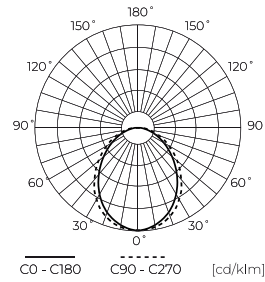

**Technické údaje**

Parametr	Hodnota
Energetická třída 2019/2015	D
Záruka	5
Moc	• 5 W
Napětí	• 170-250 V AC
Teplota barvy světla	• 6500 K
Světlá barva	Bílý
Index podání barev Ra	80
Třída těsnosti	IP20
Světelný výkon	140
Celkový světelný tok	700 lm
Faktor udržení světelného toku	96
Trvanlivost L70B50	30 000 h

Parametr	Hodnota
Faktor trvanlivosti	0.9
MacAdamovy kroky	≤6
Frekvence napájecího napětí	50/60Hz
Úhel paprsku	120 °
Typ diody	SMD2835
Účinník PF	0,5
Počet cyklů zapnutí/vypnutí	50000
Doba zahřívání lampy na 60 %	1
Pro aplikace	Uvnitř pokojů
Výška	55
Průměr armatury	50 mm
Materiál (pouzdro)	Keramika

LED line PRIME

Symbol: 201477

EAN: 5905378201477

**LED žárovka GU10 6500K 5W 700lm  
230V 120° Keramika PRIME**

**Technické kreslení**

**Rozložení světla**

**Další fotografie produktů**

**Logistická data**

**Individuální balení**

Množství	1
Šířka	35 mm
Výška	53 mm
Délka	35 mm
Váhy	0,06 kg

**Hromadné balení**

Množství	100
Šířka	280 mm
Výška	155 mm
Délka	575 mm
Objem	0,024 m <sup>3</sup>
Váhy	7 kg

**Europaleta**