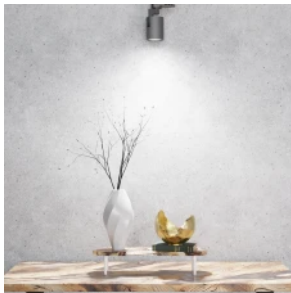

LED line PRIME

Symbol: 201477

EAN: 5905378201477

**LED žárovka GU10 6500K 5W 700lm  
230V 120° Keramika PRIME**

LED žárovka GU10 5W 6500K od LED line PRIME je perfektní kombinací moderní technologie a energetické účinnosti. Vyznačuje jasné, chladné světlo se světelným tokem 700 lumenů, které překládá do vysoké světelné účinnosti 140 lm / W. Výrobek poskytuje trvanlivost až 30 000 hodin a až 50 000 přepínacích cyklů bez ztráty kvality.

LED line PRIME

Symbol: 201477

EAN: 5905378201477

**LED žárovka GU10 6500K 5W 700lm  
230V 120° Keramika PRIME**

**Technické kreslení**

**Rozložení světla**

**Další fotografie produktů**

**Logistická data**