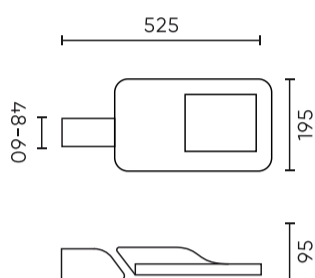

LED line PRIME

Symbol: 229952

EAN: 5905378229952

**Oprawa drogowa TOLENO Icl 4000K
62W 9300lm T2M1 IP66 Szary (RAL
9007) CRI70 PRIME**

Rysunek techniczny