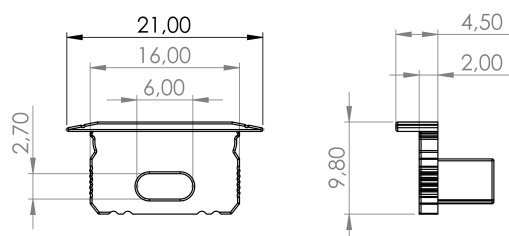

Code: 479105 EAN: 5907777479105

**Endkappe für LED Line® 10mm Alu  
Einbauprofil, silber, 20 St.**

Paket 20St.

Parameter

Wert

Parameter

Wert

**Einzelverpackung**

Breite 120 mm  
Höhe 10 mm  
Länge 80 mm  
Gewicht 0,009 kg  
20

**Großverpackung**

Breite 100  
200 mm  
Länge 100  
300 mm  
Gewicht 1 kg

**Europalette**

Gewicht einer Europalette

160  
190 kg  
1000