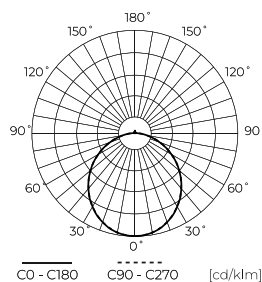

Rozsył światła