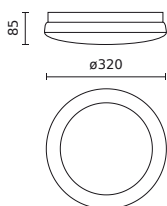

LED line PRIME

Symbol: 218574-DALI

EAN: 5905378227408

**PLAFONIERA LEDIS 3CCT(3K/4K/6K)
12/16W 1600lm okrągła IP65 biała PRIME
DALI**

Rysunek techniczny