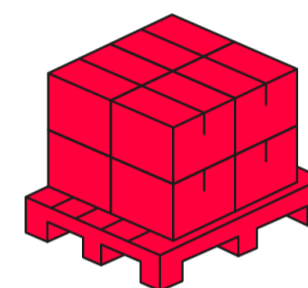

LED line PRIME

Symbol: 245381

EAN: 5901583245381

**STROPNÍ SVÍTIDLO voděodolné  
čtvercové IP65 chrom PRIME**

Stropní svítidlo LED line PRIME se vyznačuje moderním, čtvercovým tvarem a vodotěsnou konstrukcí, ideální pro vnitřní i venkovní použití. Vyrobeno z odlévaného hliníku, pokrytého práškovým lakováním v barvě chromu, zajišťuje trvanlivost a estetiku. Stínidlo z matného skla rovnoměrně rozptyluje světlo a maximální výkon 35 W zaručuje efektivní osvětlení.

Symbol: 245381

EAN: 5901583245381

**STROPNÍ SVÍTIDLO voděodolné  
čtvercové IP65 chrom PRIME**

Technické kreslení

Rozložení světla

Další fotografie produktů

**Logistická data**

**Individuální balení**