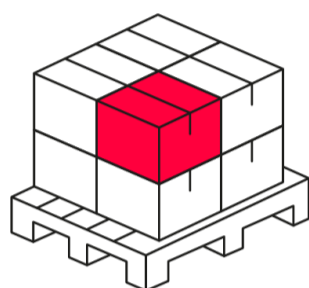

LED line PRIME

Symbol: 245381

EAN: 5901583245381

**STROPNÍ SVÍTIDLO voděodolné
čtvercové IP65 chrom PRIME**

Technické kreslení

Rozložení světla

Další fotografie produktů

Logistická data

Individuální balení

Výška	0 mm
Váhy	0,19 kg

Hromadné balení

Množství	100
Váhy	9,5 kg
Komentáře	

Europaleta

Množství	1000
Výška	1800 mm
Množství ve vrstvě	4
Počet vrstev	5
Množství: Euro paleta	20
Váhy	350 kg