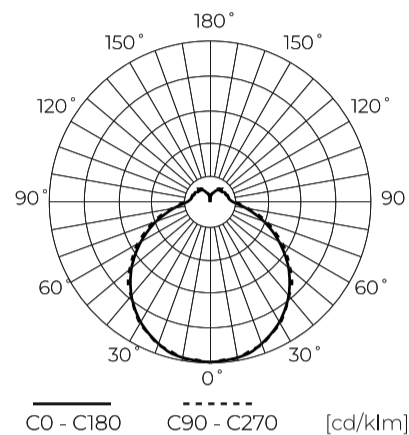

Distribuția luminii