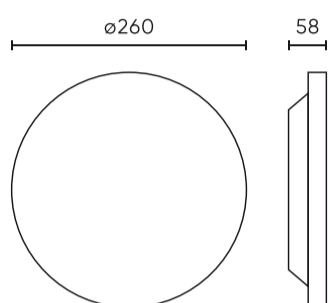

LED line LITE

Simbol: 201385

EAN: 5905378201385

Plafonier 4000K 12W 960lm rotund IP44 alb LITE senzor de mi?care

Desen tehnic