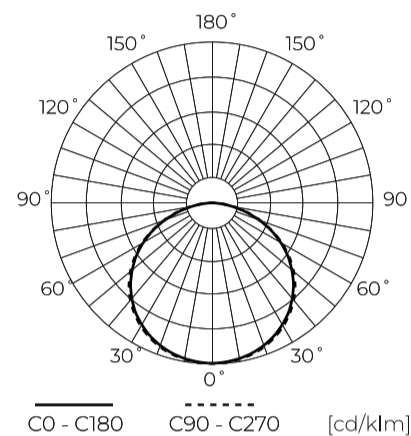

Distribuția luminii