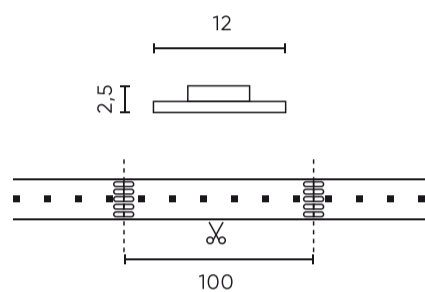

LED line PRIME

Simbol: 477316

EAN: 5907777477316

**Bandă LED 300/5m SMD 24V 4000K
RGBW 19,2W IP20 12mm 5m 400lm/m
PRIME**

Desen tehnic