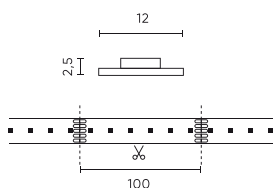

LED line PRIME

Symbol: 477316

EAN: 5907777477316

**Taśma LED 300/5m SMD 24V 4000K
RGBW 19,2W IP20 12mm 5m 400lm/m
PRIME**

Rysunek techniczny