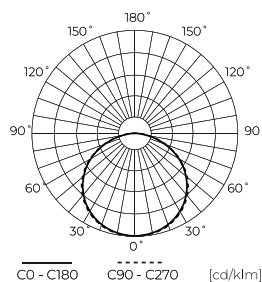

Dane techniczne

Parametr	Wartość
Klasa Energetyczna 2019/2015	G
Gwarancja	5
Moc	• 19.2 W / m
Napięcie	• 24 V DC
Temperatura barwy światła	• 4000 K
Barwa światła	RGBW (multicolor&white)
Współczynnik odwzorowania barw Ra	80
Klasa szczelności	IP20
Klasa ochrony elektrycznej	III
Sekcja cięcia	10 cm
Współczynnik zachowania strumienia świetlnego	96
Okres trwałości L70B50	50 000 h
L80B*- różnica B10-B50 ≈ 1% (według LightingEurope)-pomijalna	35000 h
Współczynnik trwałości	0.9
Funkcja ściemniania	PWM

Parametr	Wartość
Kroki MacAdama	≤3
Długość przewodów	200 mm
Całkowity strumień świetlny (metr)	400
Prąd (metr)	0,8
Kąt świecenia	120
Typ diody	SMD 5050
Ilość diod	300
Kompatybilny typ ściemniacza	PWM
Laminat (kolor)	Biały
Laminat (grubość)	3
Ilość diod (metr)	60
Typ taśmy klejącej	3M 300 LSE
Temperatura pracy	-25÷45
Do zastosowań	Wewnątrz pomieszczeń
Wysokość	2 mm

LED line PRIME

Symbol: 477316

EAN: 5907777477316

**Taśma LED 300/5m SMD 24V 4000K
RGBW 19,2W IP20 12mm 5m 400lm/m
PRIME**

Rysunek techniczny

Rozsył światła

Dodatkowe zdjęcia produktowe

Dane logistyczne

Opakowanie jednostkowe

Ilość	5 m
Szerokość	153 mm
Wysokość	15 mm
Długość	153 mm
Waga	0,17 kg

Opakowanie zbiorcze

Ilość	40
Szerokość	360 mm
Wysokość	180 mm
Długość	360 mm
Objętość	0,020 m ³
Waga	7,4 kg
Uwagi	CARTON BOX