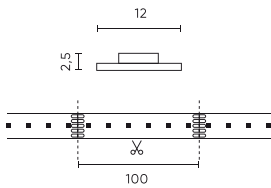

LED line PRIME

Symbol: 477316

EAN: 5907777477316

**LED strip 300/5m SMD 24V 4000K
RGBW 19.2W IP20 12mm 5m 400lm/m
PRIME**

Technisch tekenen