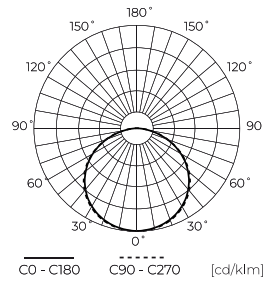

Technische gegevens

Parameter	Waarde
Energie-efficiëntieklasse 2019/2015	G
Garantie	5
Stroom	• 19.2 W / m
Spanning	• 24 V DC
Lichtkleurtemperatuur	• 4000 K
Lichte kleur	RGBW (multicolor&white)
Kleurweergave-index Ra	80
Dichtheidsklasse	IP20
Snijgedeelte	10 cm
Behoudfactor van de lichtstroom	96
Houdbaarheid L70B50	50 000 h
L80B* - verschil B10-B50 ≈ 1 % (volgens LightingEurope) - verwaarloosbaar	35000 h
Duurzaamheidsfactor	0.9
Dimfunctie	PWM

Parameter	Waarde
MacAdam's stappen	≤3
Kabellengte	200 mm
Totale lichtstroom (meter)	400
Stroom (meter)	0,8
Stralingshoek	120
Diodetype	SMD 5050
Aantal diodes	300
Compatibel dimmertype	PWM
Laminaat (kleur)	Wit
Aantal diodes (meter)	60
Soort plakband	3M 300 LSE
Bedrijfstemperatuur	-25÷45
Voor toepassingen	Binnen in de kamers
Hoogte	2 mm

LED line PRIME

Symbol: 477316

EAN: 5907777477316

**LED strip 300/5m SMD 24V 4000K
RGBW 19.2W IP20 12mm 5m 400lm/m
PRIME**

Technisch tekenen

Lichtverdeling

Extra productfoto's

Logistieke gegevens

Individuele verpakking

Hoeveelheid	5 m
Breedte	153 mm
Hoogte	15 mm
Lengte	153 mm
Weegschaal	0,17 kg

Bulkverpakkingen

Hoeveelheid	40
Breedte	360 mm
Hoogte	180 mm
Lengte	360 mm
Volume	0,020 m ³
Weegschaal	7,4 kg
Reacties	